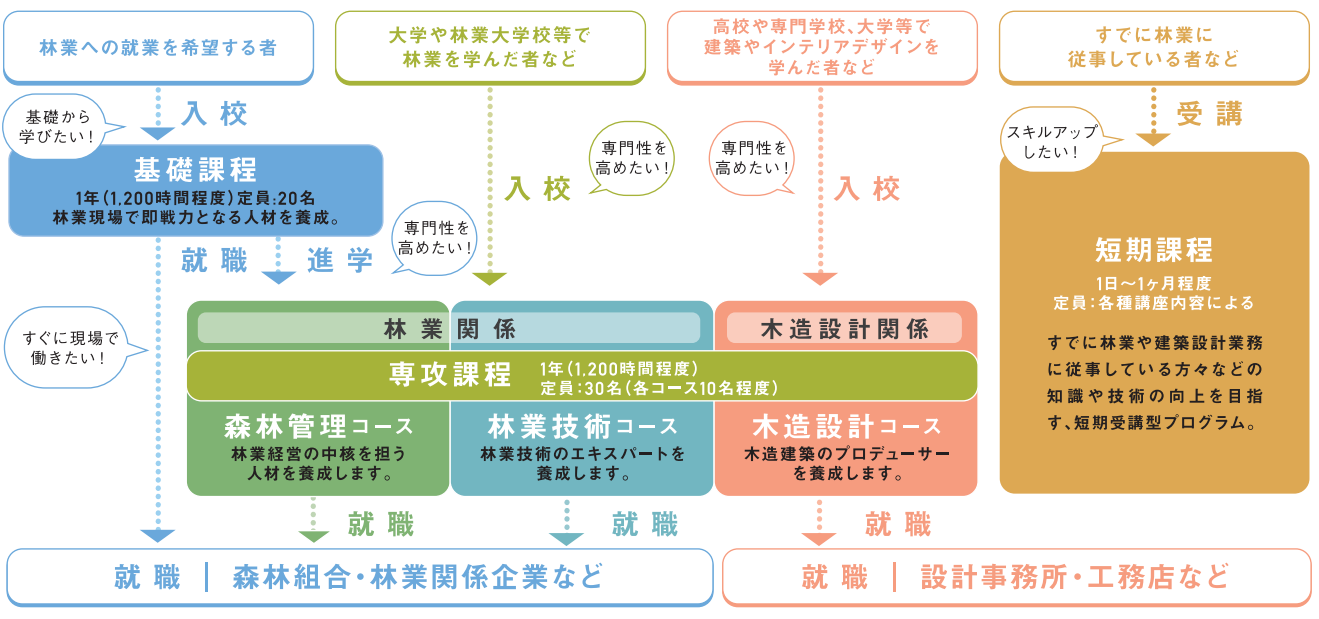

オンライン木造建築講座 参加申込書

参加申込方法

WEBサイトの申込フォームよりお申込みいただくか、
または下記の申込書にご記入の上、FAXでお送りください。
<https://kochi-forestry.ac.jp/news/>

申込締切

第2回締切 1月15日(水)
第3回締切 1月22日(水)

FAX 送付先 高知県立林業大学校 / 短期課程
0887-57-0396

(フリガナ)		ご職業	
ご氏名			
ご住所			
メールアドレス		電話番号	
※ 参加ご希望の回にチェックを入れてください。(複数選択可)			
オンライン開催		☐ 第2回 1/17 (金) 開催	☐ 第3回 1/24 (金) 開催

※ ご記入いただきました個人情報につきましては、当業務以外には使用いたしません。 ※ 定員になり次第、締切とさせていただきます。

高知県立林業大学校とは

森林率日本一の高知県で、林業、木材産業、木造建築の各分野で、基礎から専門的な技術までをしっかりと学べる学校です。即戦力かつスペシャリストを育てるため、豊富な実習時間を確保した実践的なカリキュラムが特長。最大165万円(年間)の給付金を支給する支援制度を整備しており、安心して研修に専念することができます。

高知県立林業大学校

TEL.0887-52-0784
FAX.0887-52-0788

高知県立林業大学校

SNSもチェック！
研修の様子などを紹介します